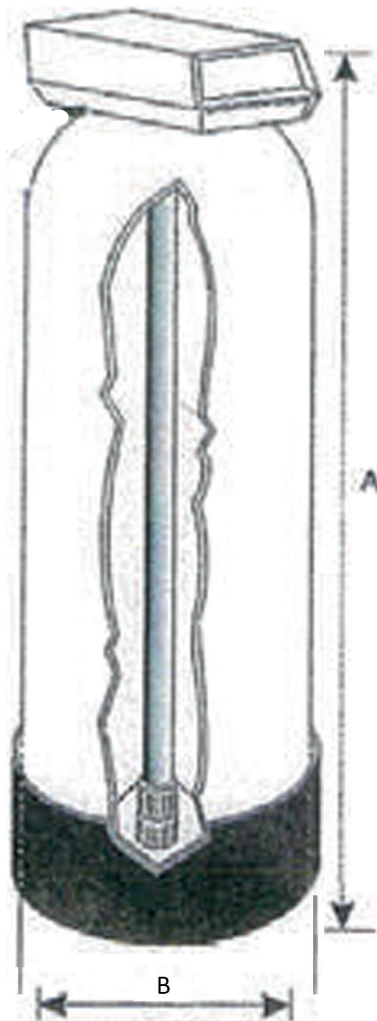

## Aktiv høykvalitets filtermasse

Når vannet passerer gjennom kullfiltermassen tiltrekker den seg de oppløste smaksstoffene. Resultatet er vann med minimalt innhold av organiske forbindelse.

Anlegget leveres komplett med 1" anslutning for montering.

## Kullfilter må ikke installeres på bakteriologisk usikkert vann

Vi anbefaler at det monteres et UV-anlegg for desinfisering av vannet etter at det har gått gjennom kullfilteret.

**Norvann AS**

Kontor: +47 32 24 38 90  
Postboks 218  
3401 Lier, Norge

[www.norvann.no](http://www.norvann.no)

**NORVANN**  
-alt innen vannrensing

**Aqua AF-C serien:**

Modell		AF-C 40	AF-C 60	AF-C 70	AF-C 100
Varenummer		200085	9910082	9911309	9910482
Kapasitet liter/time		2300	2800	3000	3500
Filtermasse volum (liter)		4	60	70	100
Anslutning (")		1"			
Tankstørrelser		10x54	12x48	13x54	14x65
Dimensjoner	A- Høyde (cm)	158	153	158	190
	B- Bredde (cm)	25	30	35	35