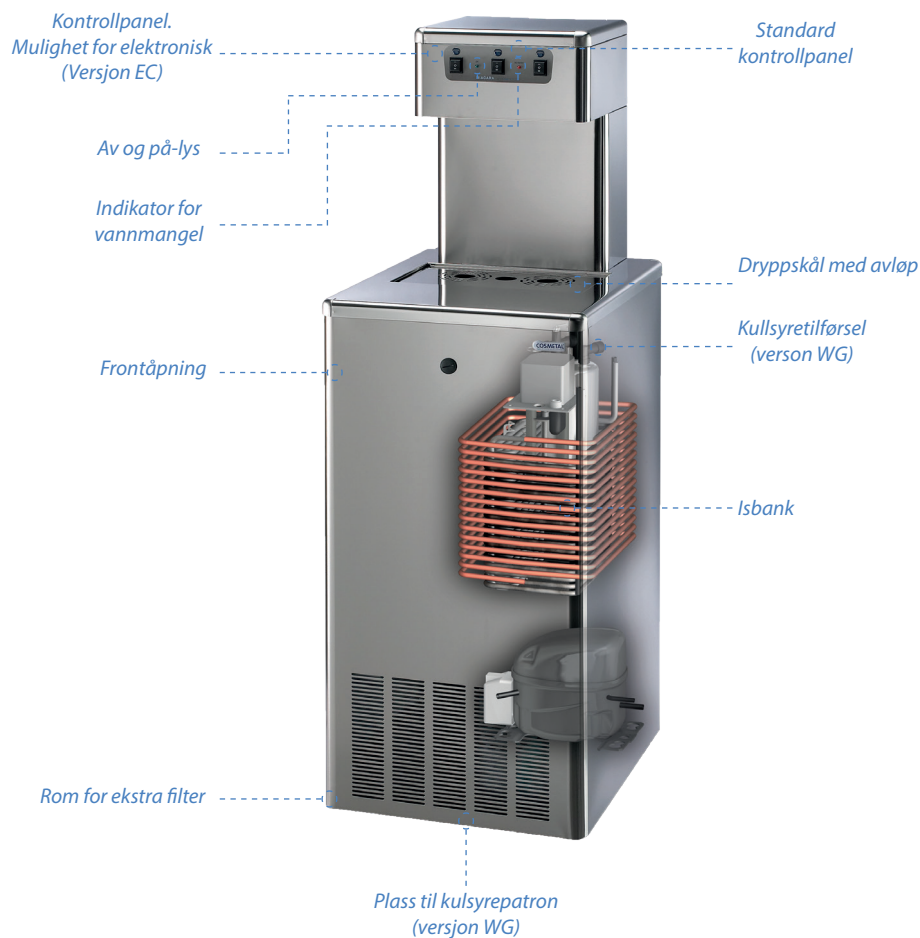

Teknisk infomarsjon:

Modell	Niagara 65 IB AC	Niagara 65 IB ACWG	Niagara 120 IB AC	Niagara 120 IB ACWG	Niagara 180 IB AC	Niagara 180 IB ACWG
Varenummer	3000106	800509	3000161	3000245	9910664	
Kapasitet liter i timen	65		120		180	
Kapasitet liter kontinuerlig	40		70		100	
Temperaturområde °C	3-10					
Omgivende temp. °C	+10-+45					
Ukjølt vannuttak	JA					
Kjølt vannuttak	JA					
Kullsyreholdig vann	N/A	JA	N/A	JA	N/A	JA
Spennning	230/1/50					
Total effektforbruk (W)	300	520	680	900	680	900
Kuldemedium	R290					
Mengde gram	160		250		390	
Vekt (kg)	33	41	39	49	52	60
Brutto volum dm³	369	487	369	487	369	487
Dimensjon vanninntak Ømm	8					
Dimensjon CO² Ømm	N/A	8	N/A	8	N/A	8
Blindplugg isbank Ømm	8					

*Siden det skjer kontinuerlig teknisk utvikling, tar vi forbehold om å endre tekniske data uten forvarsel. Det tas også forbehold mot eventuelle skrivefeil.