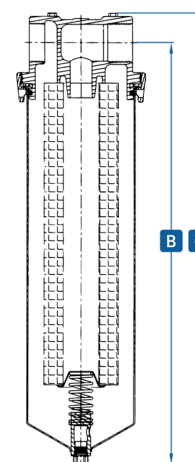

Cuno AP1610

Solid og velprøvet filterhus i rustfritt stål 316L for patronfilter.

Modeller :

- Cuno AP1610

Cuno AP1610

Et meget solid og robust filterhus som har gått sin seiersgang over verden. Et filterhus vi kan anbefale tild de fleste applikasjoner.

Filterhus er i metall beregnet for drikkevann med filterpatroner som AWP 111-1, 124-1, 110-1 og Cuno AP 117. Filterhuset har 3/4" innvendig tilkøpling. Maks trykk er 21 bar og maks temperatur 90 °C.

Leveres med følgende:

Filterhuset inneholder nøkkel for bytte av filterpatron og brakett for montasje på vegg.

Modell	Varenummer	NRF nummer	Gjenge (")	Nominell (L/min)
Cuno AP1610	9910044	4004648	3/4"	20

- Solid hus i 316L rustfritt stål
- Forbehandling av vannbehandlingssystemer.
- Arbeidstrykk 2-21 bar.
- Maksimumstemperatur 90 °C