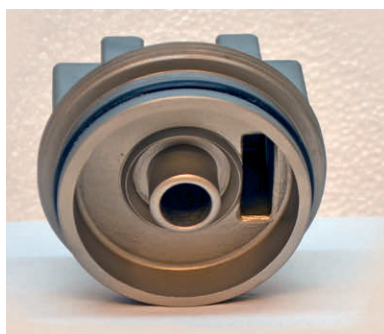

Cuno AP1610

Solid og velprøvet filterhus i metall for filterpatroner.

Et meget solid og robust filterhus som har gått sin seiersgang over verden.
Et filterhus vi kan anbefale til de fleste applikasjoner.

Filterhus er i metall beregnet for drikkevann med filterpatroner som Cuno AP 117, 110, 111 og 124. Filterhuset har 3/4" innvendig tilkopling. Maks trykk er 21 bar og maks temperatur 90 °C. Filterhuset inneholder nøkkel for bytte av filterpatron og brakett for montasje på vegg

Modell	AP1610
Maks trykk (bar)	2-21
Materiale	SS304
Tilkopling	3/4"
Kapasitet (liter/time)	1200
Maks temperatur C°	90
Mål mm	310x106
NRF Nummer	4004648

Brakett og nøkkel til å løse filterhus

NORVANN

Norvann leverer et stort spekter av filterløsninger, utviklet av markedets ledende produsenter på området. Våre produkter spenner fra små drikkevannsfiler til hytta, til større renseanlegg beregnet for bolighus, forretningsbygg, skoler, hoteller, vannverk, restauranter og storkjøkken.