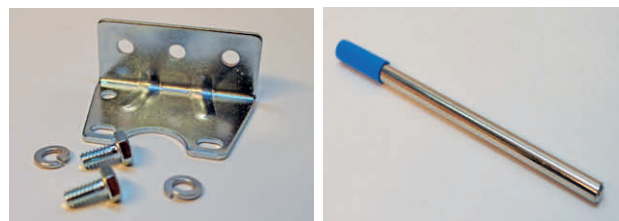

Cuno AP1610

Solid og velprøvet filterhus i metall for filterpatroner.

Et meget solid og robust filterhus som har gått sin seiersgang over verden.
Et filterhus vi kan anbefale til de fleste applikasjoner.

Filterhus er i metall beregnet for drikkevann med filterpatroner som Cuno AP 117, 110, 111 og 124. Filterhuset har 3/4" innvendig tilkopling. Maks trykk er 21 bar og maks temperatur 90 °C. Filterhuset inneholder nøkkel for bytte av filterpatron og brakett for montasje på vegg

Modell	AP1610
Maks trykk (bar)	2-21
Materiale	SS304
Tilkopling	3/4"
Kapasitet (liter/time)	1200
Maks temperatur C°	90
Mål mm	310x106
NRF Nummer	4004648

Brakett og nøkkel til å løse filterhus

NORVANN

Norvann leverer et stort spekter av filterløsninger, utviklet av markedets ledende produsenter på området. Våre produkter spenner fra små drikkevannsfiler til hytta, til større renseanlegg beregnet for bolighus, forretningsbygg, skoler, hoteller, vannverk, restauranter og storkjøkken.